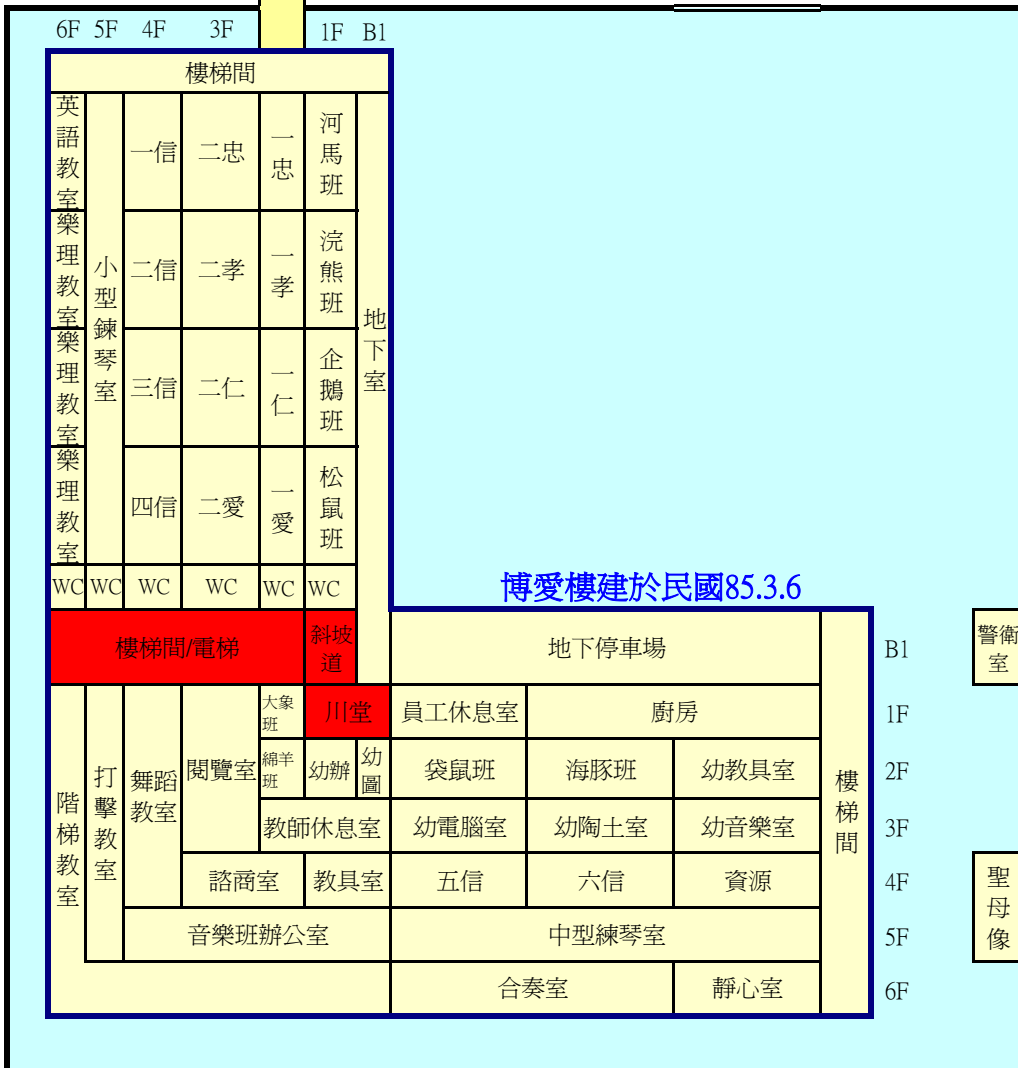

臺北市萬華區私立光仁國民小學校園暨教室平面配置圖

萬大路

行人專用道

■表示符合無障礙設施

萬大路 423 巷

博愛樓側門

長順街
「無設置
通學巷」

植物栽種區

植物栽種區

耶穌像

玫瑰樓後門

地下室車道入口

樓梯間

WC

2F 陸橋

樓梯間