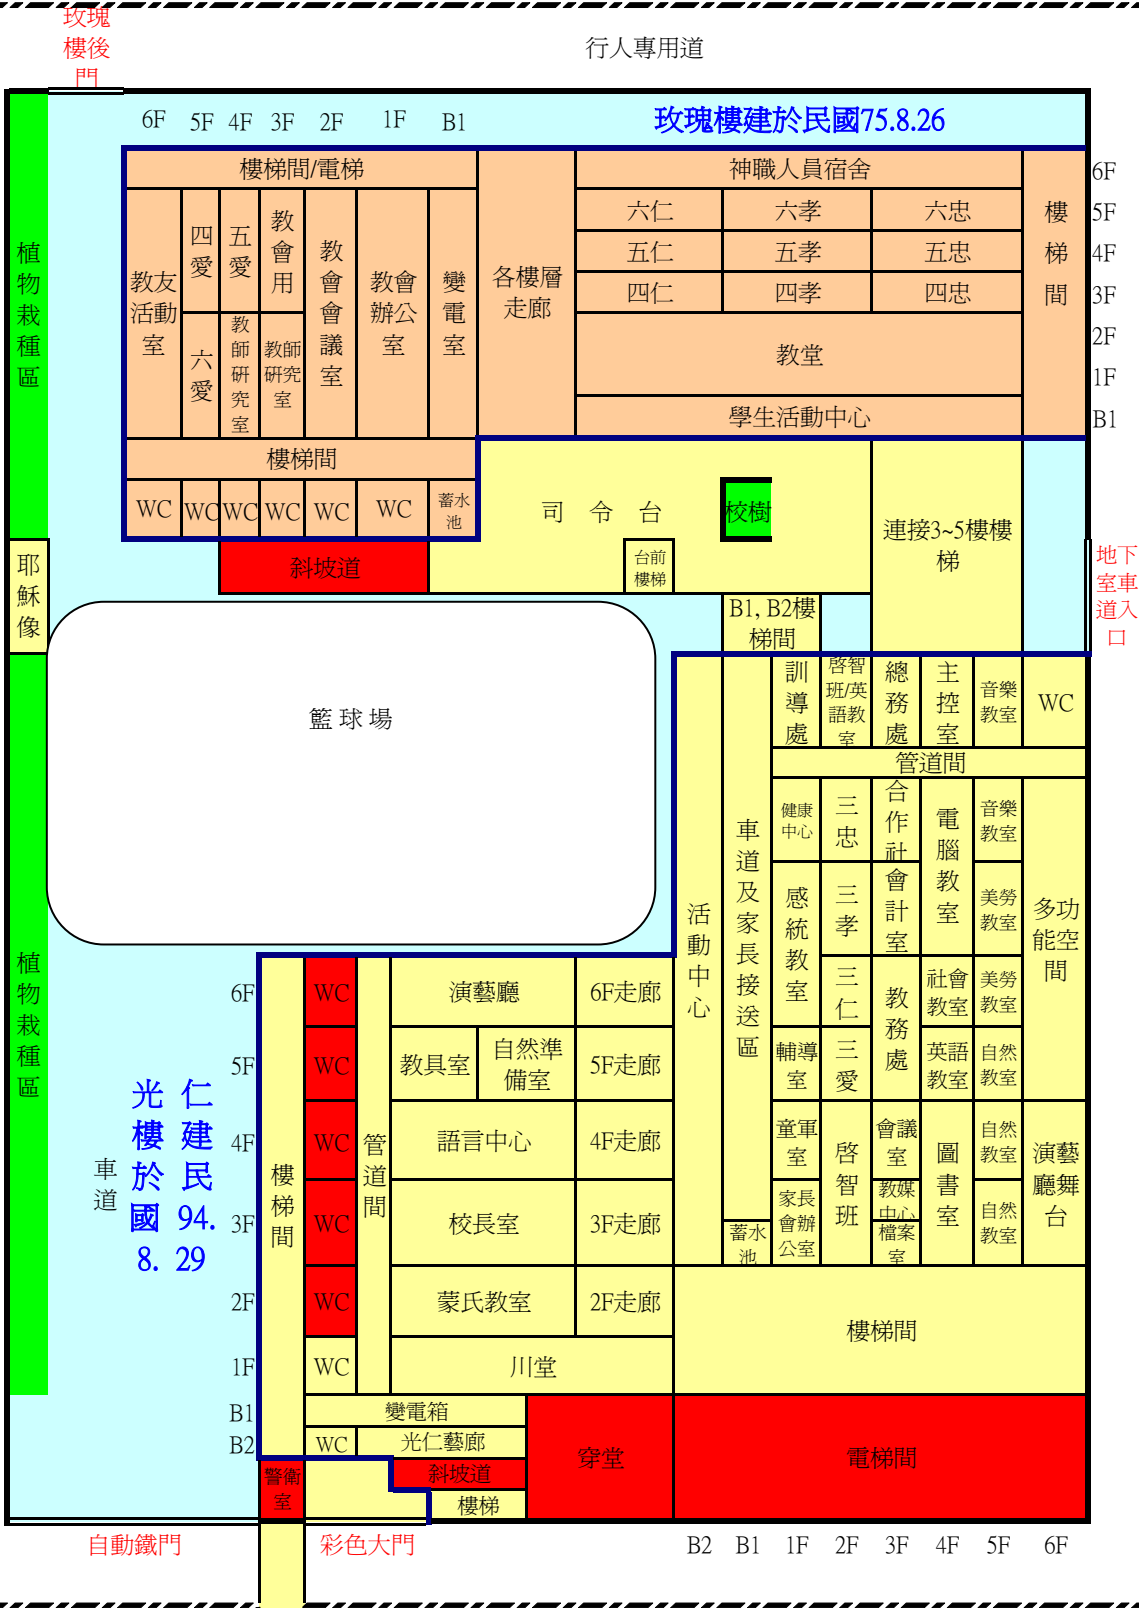

臺北市萬華區私立光仁國民小學校園暨教室平面配置圖

萬大路

行人專用道

■表示符合無障礙設施

萬大路 423 巷

博愛樓側門

長順街
「無設置
通學巷」

植物栽種區

植物栽種區

耶穌像

玫瑰樓後門

地下室車道入口

樓梯間

WC

2F 陸橋

樓梯間